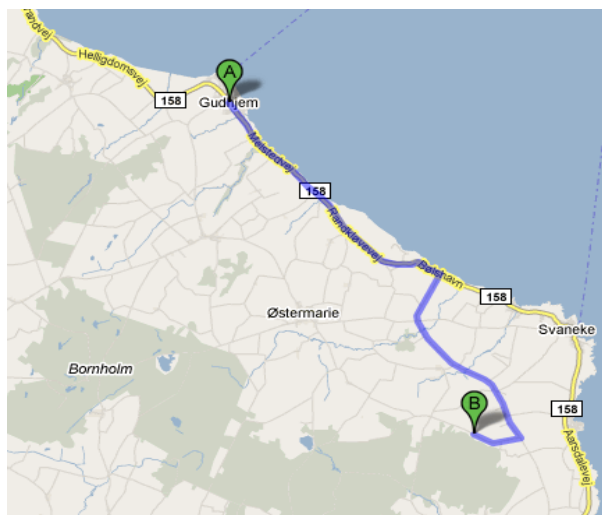

Bornholm Höst Open 2008

http://www.host-open.dk/ho2008.php?side=main_08v01.html

Översikt över tävlingsområdet:

Resa till Bornholm den 24-26 oktober 2008 med Kungälv's OK

5 av 6

Lördag 25/10 Almindingen öst
Resväg ca. 15 minuter