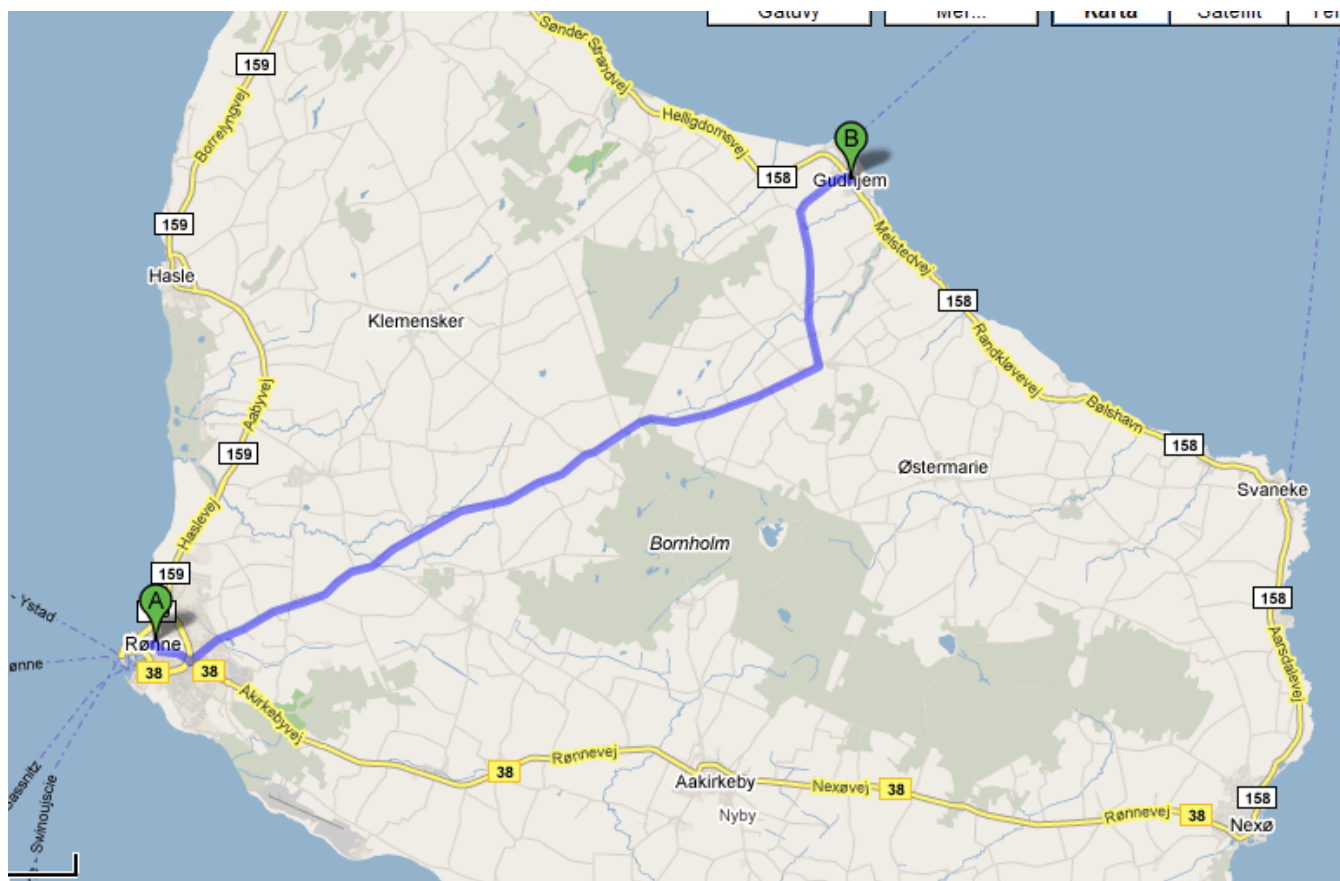

Resa till Bornholm den 24-26 oktober 2008 med Kungälv's OK

2 av 6

Boende

Gudhjem Søpark, se karta.

Vi bor i lägenheter med 4-6 bäddar som förra året. Lägenheterna är moderna och fullt utrustade. El+städning ingår.

Obs! Ta med egna lakan.

<http://www.gudhjemsoepark.dk/?gclid=CJrWmrzR1JUCFQNrMAod3DiuXQ>