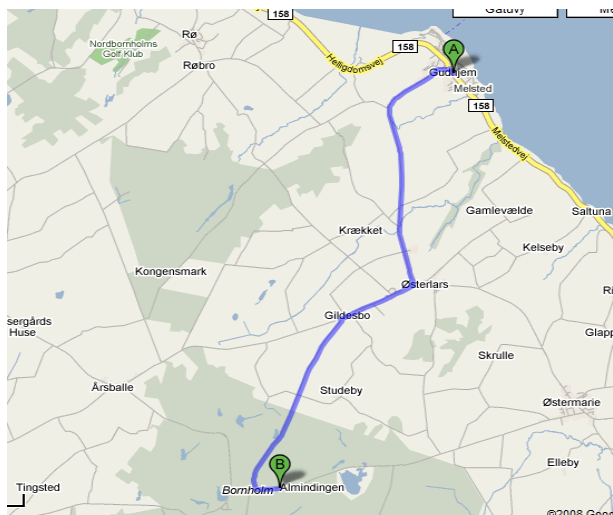

Bornholm Höst Open 2008

http://www.host-open.dk/ho2008.php?side=main_08v01.html

Översikt över tävlingsområdet:

Resa till Bornholm den 24-26 oktober 2008 med Kungälv's OK

5 av 6

Lördag 25/10 Almindingen öst
Resväg ca. 15 minuter